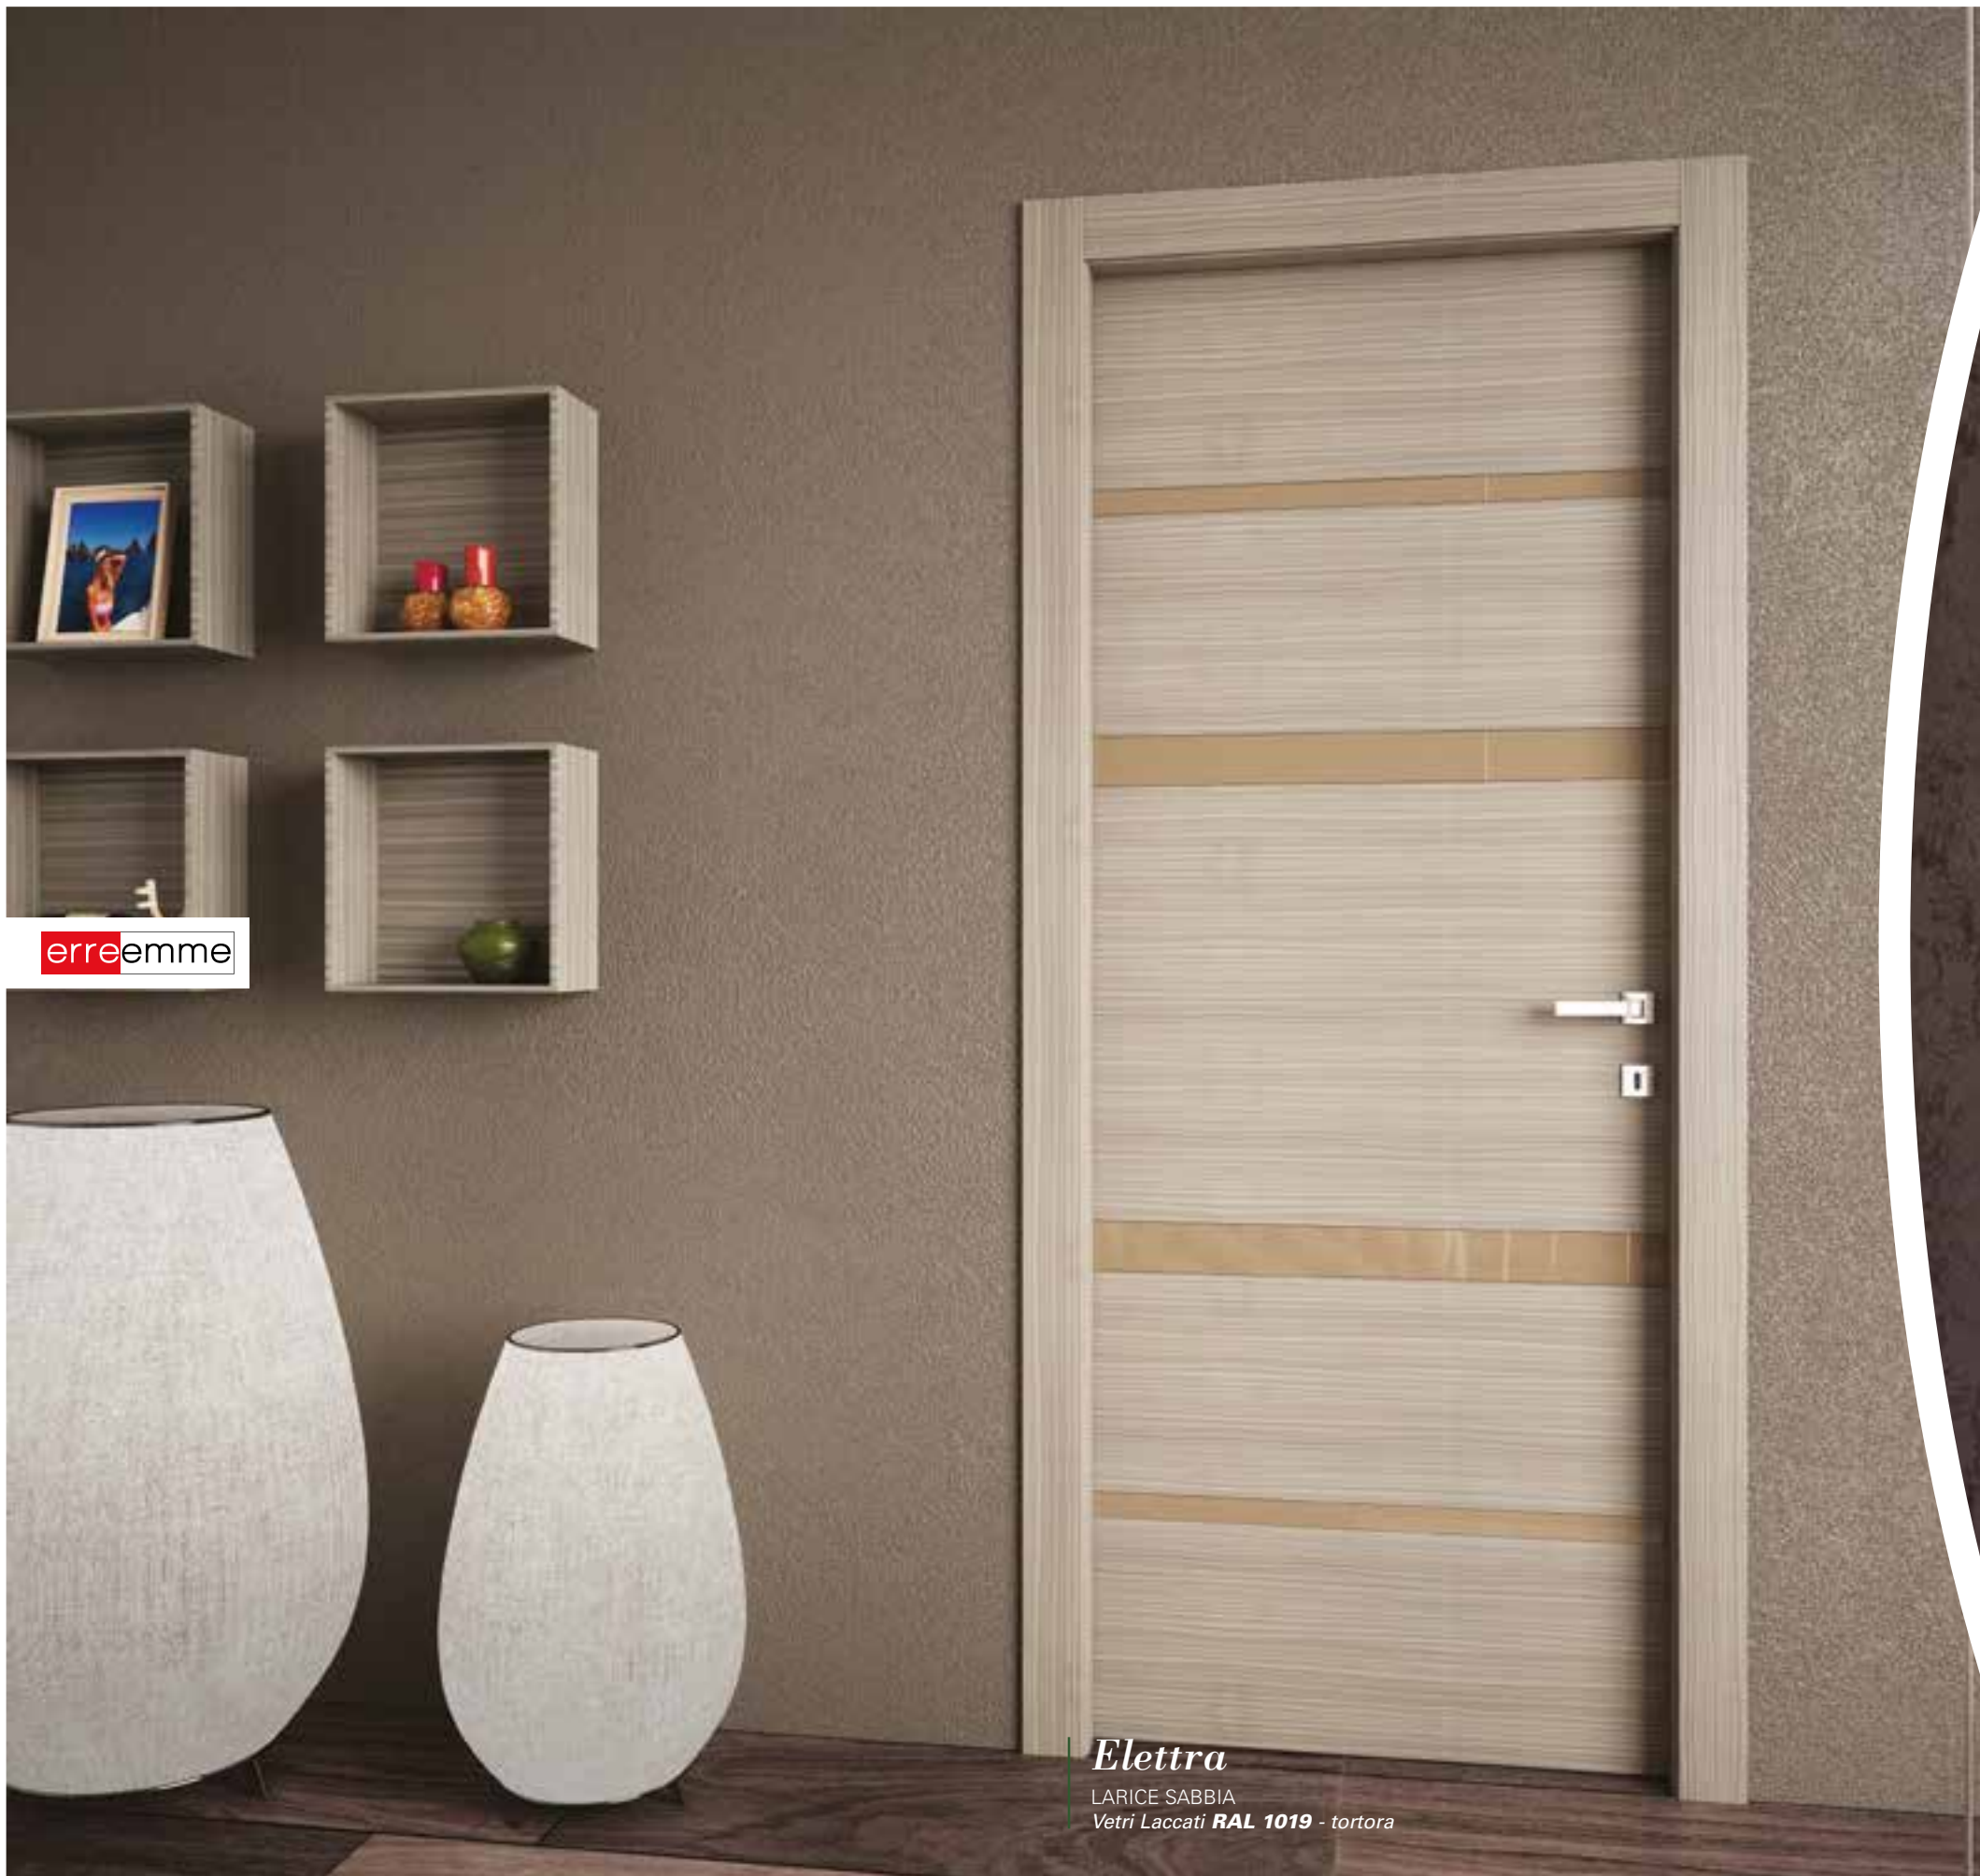

erreemme

Elettra

LARICE SABBIA
Vetri Laccati **RAL 1019** - tortora