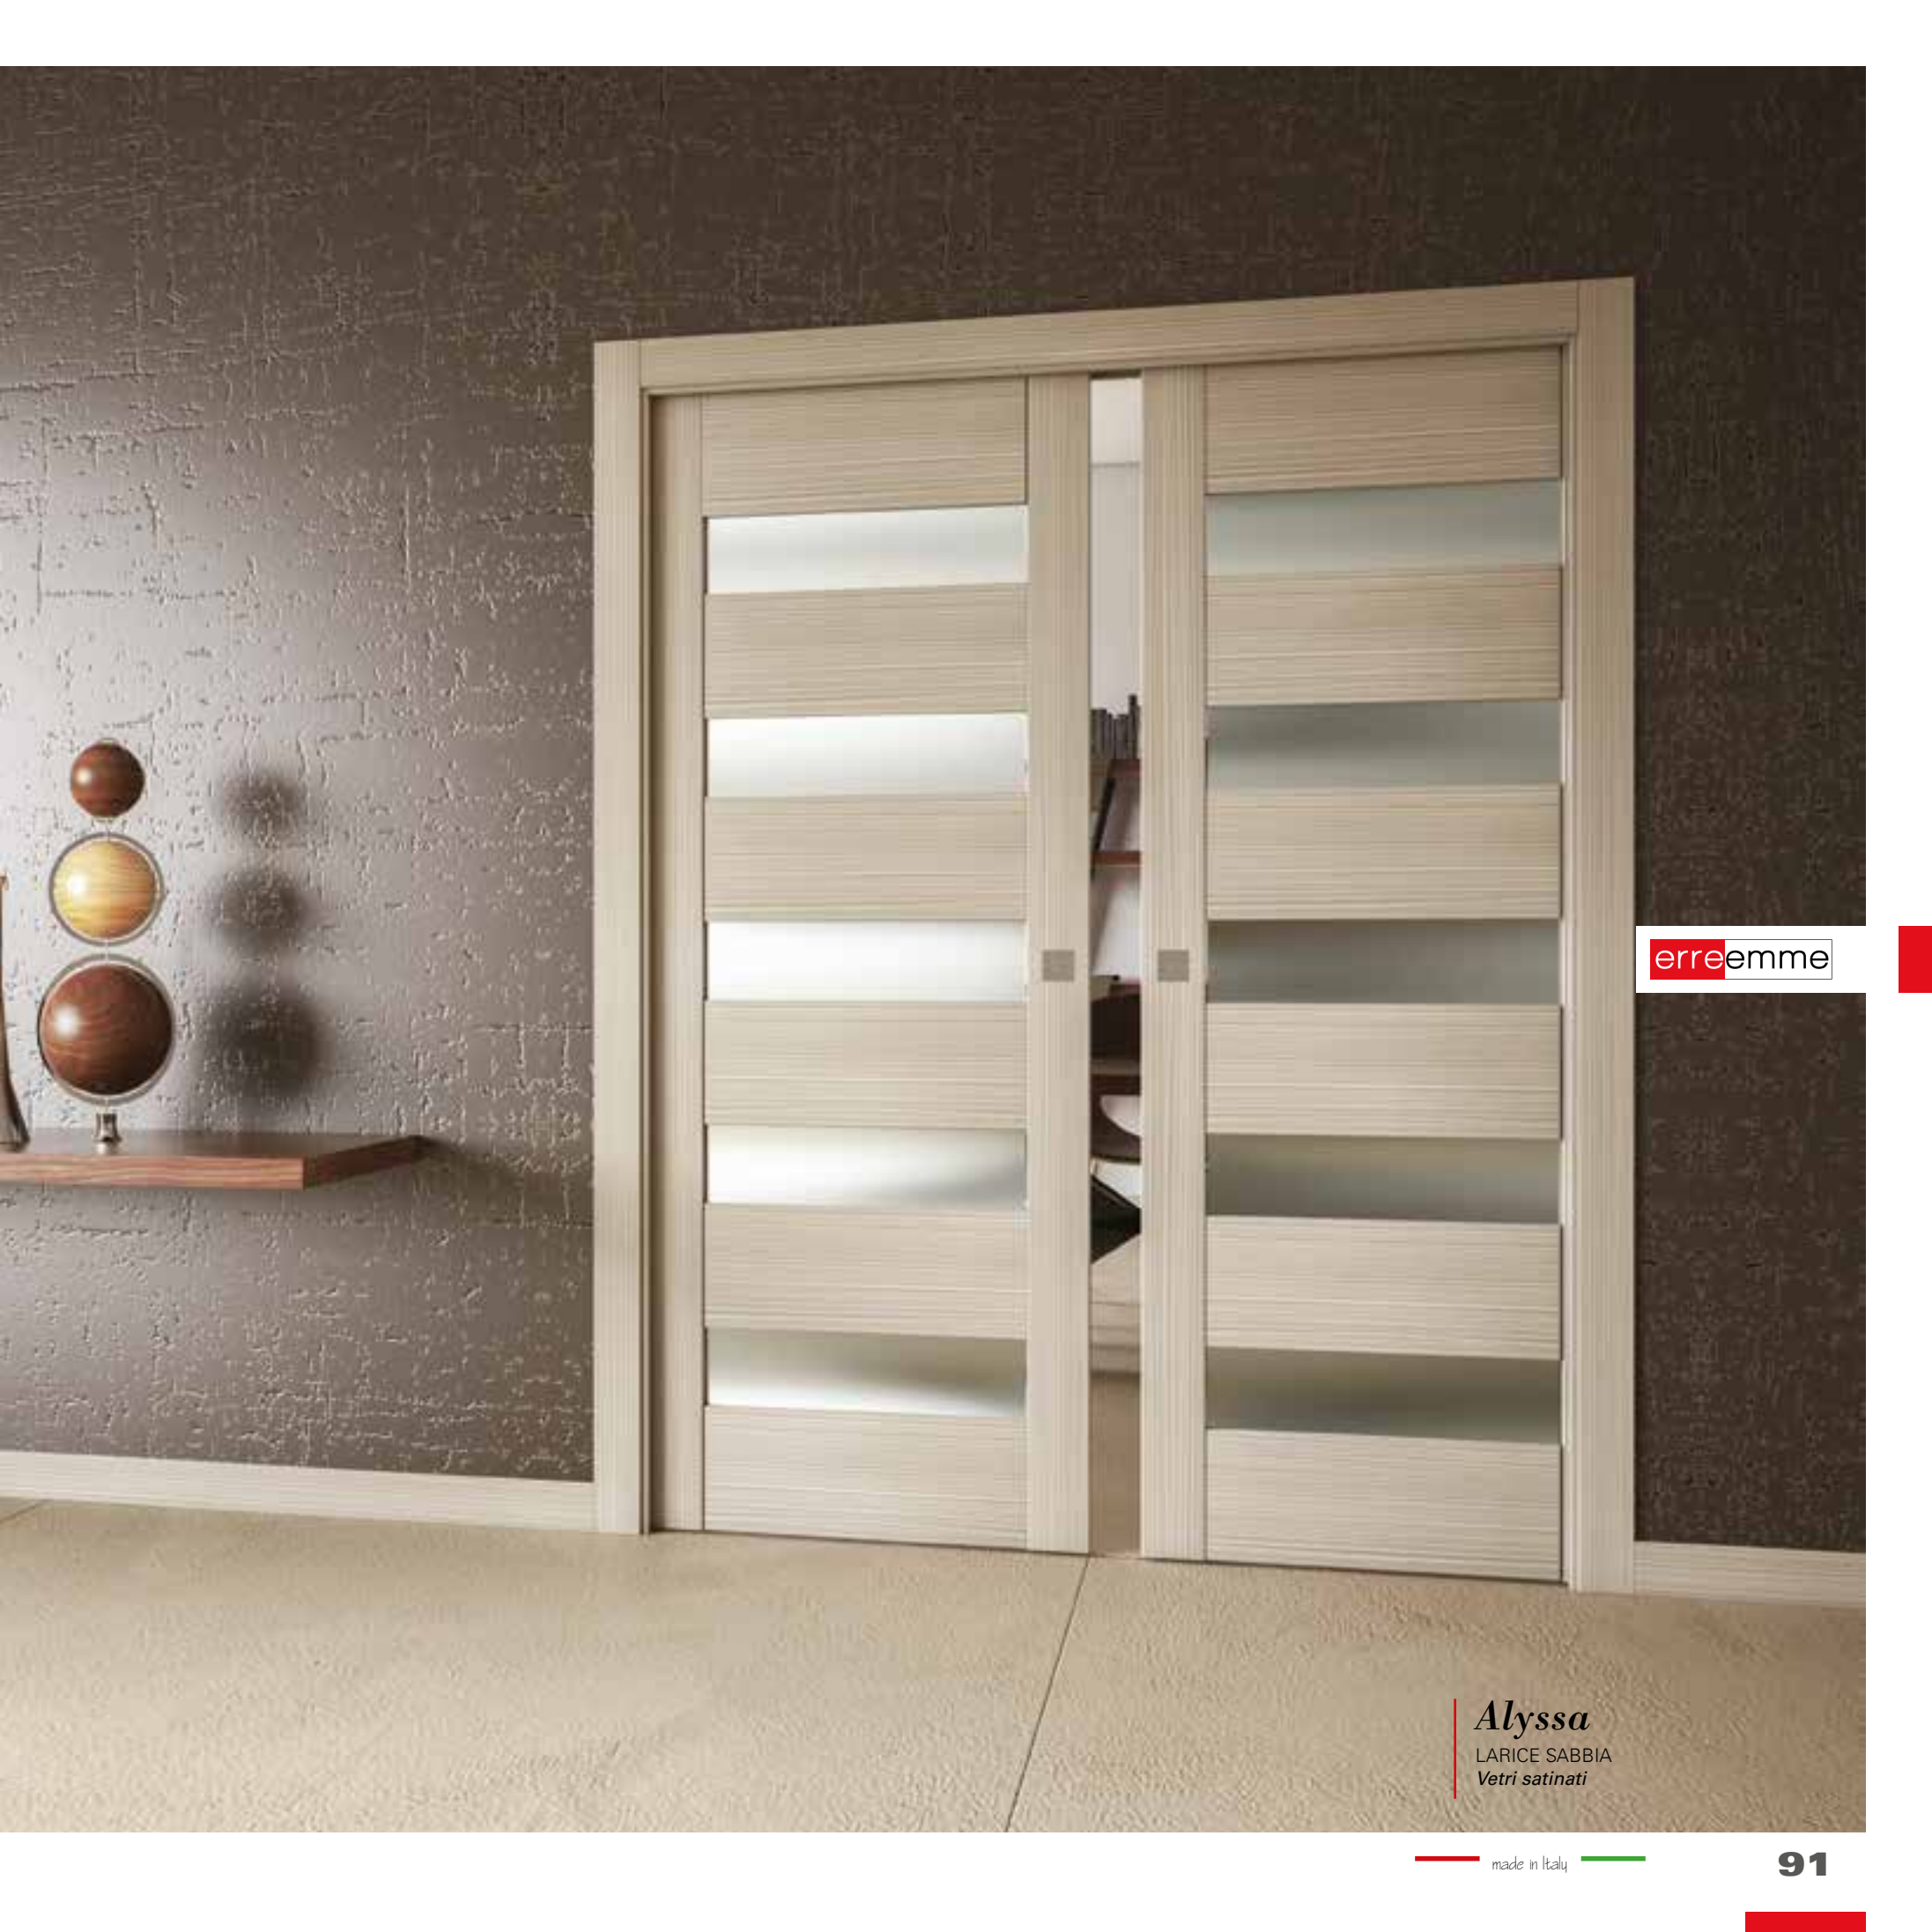

erreemme

Alyssa
LARICE SABBIA
Vetri satinati

made in Italy